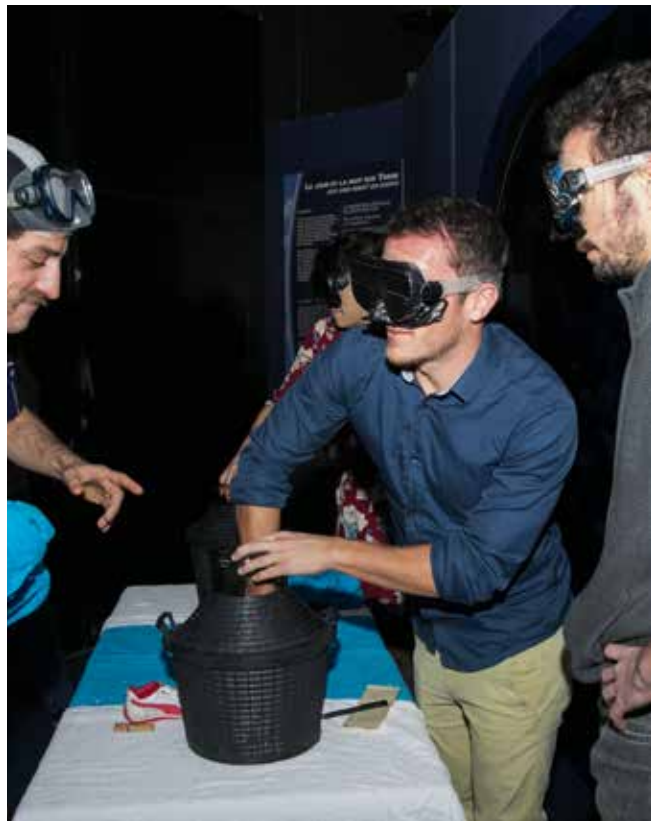

Mission Odyssée : Team Building à Planet Ocean Montpellier !

Plongez dans les fonds marins et devenez explorateur en quête de découverte... «Mission Odyssée» est un challenge par équipe qui utilise le site de Planet Ocean pour donner vie à des épreuves et énigmes à résoudre !

Et si vos collaborateurs devenaient des explorateurs en quête de découverte ?

«Mission Odyssée» et ses conditions extrêmes mettront en alerte leurs 5 sens ! La réussite de la mission passera par un sens accru de l'observation, une capacité de coopération, un esprit créatif et un goût pour l'adaptation !

A cela, s'ajoutent des rencontres improbables : un businessman échoué, un plongeur échevé, un pirate, une poissonnière, un scientifique des profondeurs...

A l'issue des épreuves, un final orchestré par les comédiens sera l'occasion de décerner la palme d'or à l'équipe gagnante !

De manière ludique et originale, vos collaborateurs s'impliqueront dans une aventure partagée.

Le déroulé *Durée : 2h à 2h30 - De 15 à 150 participants*

Déroulé type - En 2ème partie de journée, après le déjeuner

14h : Accueil, constitution des équipes, briefing, remise des roadbooks

14h15 : Départ des 1ères équipes

14h25 : Départ des équipes suivantes
15h30 : Retour des équipes - rafraichissement (par vos soins)

15h45 : Epreuve finale + débriefing et remise des lots animés par les comédiens

17h : Fin